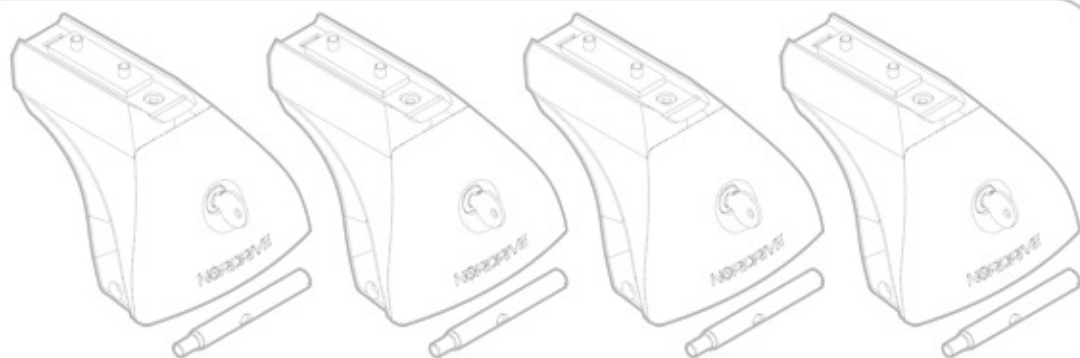

C

Art. **N20001**