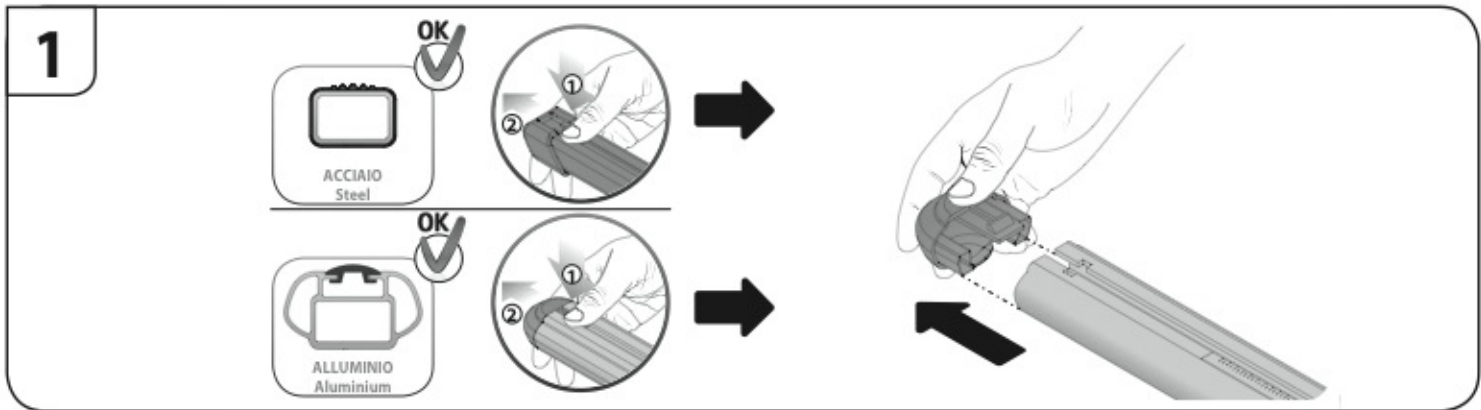

max: **???**kg

Safety Regulations

BMW SERIE 1

9/11 →

BMW SERIE 3

2/12 →

Art. N21111

3A	BMW SERIE 1	3 / 5	9/11 →	16,5 (F=77,5cm)	12,5 (R=73,5cm)
3B	BMW SERIE 3	4	2/12 →	19,5 (F=80,5cm)	18 (R=79cm)
				X	Y