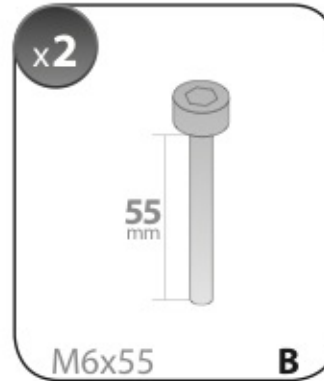

Art. **N15019 S**

A

ACCIAIO
 Steel

Art. **N15024 S**

A

ALLUMINIO
 Aluminium

 +  +  = max: **75kg**

5,5kg

max: **???**kg

Safety Regulations

BMW SERIE 1

9/11 →

BMW SERIE 3

2/12 →

Art. N21111

3A	BMW SERIE 1	3 / 5	9/11 →	16,5 (F=77,5cm)	12,5 (R=73,5cm)
3B	BMW SERIE 3	4	2/12 →	19,5 (F=80,5cm)	18 (R=79cm)
				X	Y