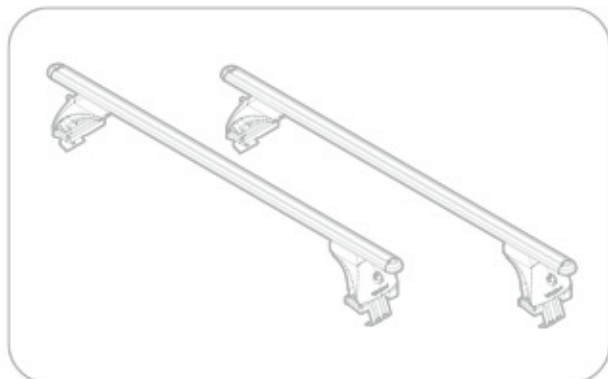

Art. **N15019 S**

A

ACCIAIO
 Steel

Art. **N15024 S**

A

ALLUMINIO
 Aluminium

 +  +  = max: **75kg**

5,5kg

max: **???**kg

Safety Regulations

BMW SERIE 1

9/11 →

BMW SERIE 3

2/12 →

Art. N21111

3A	BMW SERIE 1	3 / 5	9/11 →	16,5 (F=77,5cm)	12,5 (R=73,5cm)
3B	BMW SERIE 3	4	2/12 →	19,5 (F=80,5cm)	18 (R=79cm)
				X	Y