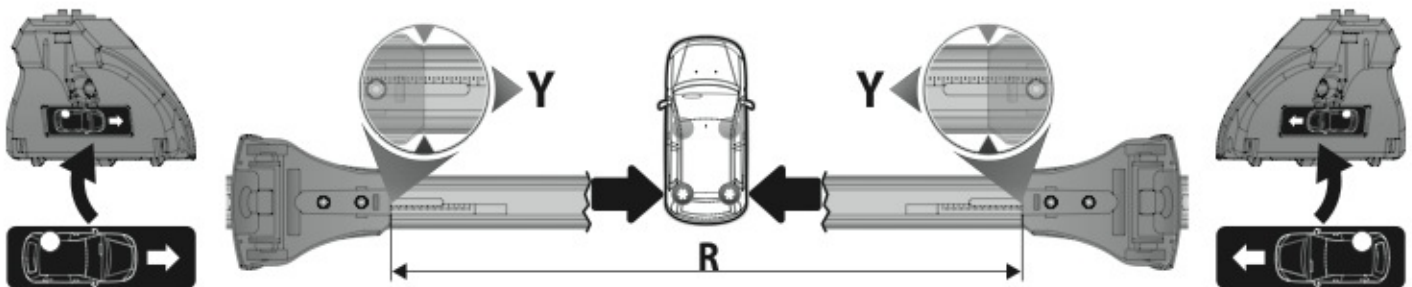

max: **???**kg

Safety Regulations

BMW SERIE 1

9/11 →

BMW SERIE 3

2/12 →

Art. N21111

3A	BMW SERIE 1	3 / 5	9/11 →	16,5 (F=77,5cm)	12,5 (R=73,5cm)
3B	BMW SERIE 3	4	2/12 →	19,5 (F=80,5cm)	18 (R=79cm)
				X	Y