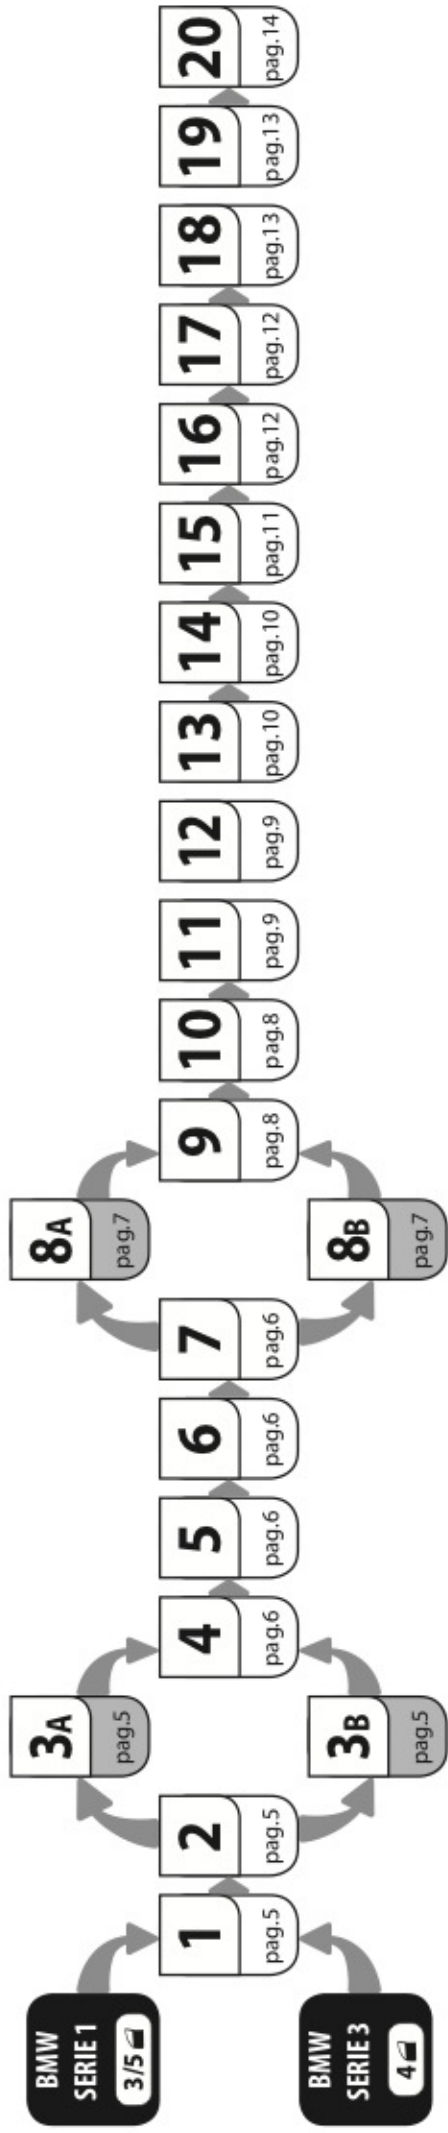

BMW SERIE 1

9/11 →

BMW SERIE 3

2/12 →

Art.
N2111

C

Art. **N20001**

B

max: **???**kg

Safety Regulations

BMW SERIE 1

9/11 →

BMW SERIE 3

2/12 →

Art. N21111

3A	BMW SERIE 1	3 / 5	9/11 →	16,5 (F=77,5cm)	12,5 (R=73,5cm)
3B	BMW SERIE 3	4	2/12 →	19,5 (F=80,5cm)	18 (R=79cm)
				X	Y

4

5

6

7

8A

8B

9

10

11

12

13

14

15

16

17

18