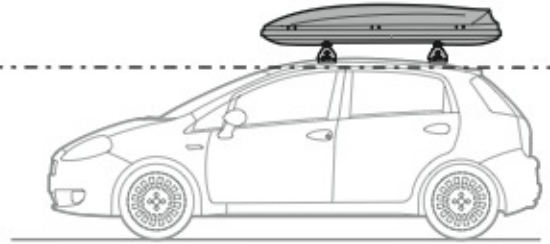

Art. **N15019 S**

A

ACCIAIO
 Steel

Art. **N15024 S**

A

ALLUMINIO
 Aluminium

 +  +  = max: **75kg**

5,5kg

max: **???**kg

Safety Regulations

BMW SERIE 1

9/11 →

BMW SERIE 3

2/12 →

Art. N21111

3A	BMW SERIE 1	3 / 5	9/11 →	16,5 (F=77,5cm)	12,5 (R=73,5cm)
3B	BMW SERIE 3	4	2/12 →	19,5 (F=80,5cm)	18 (R=79cm)
				X	Y