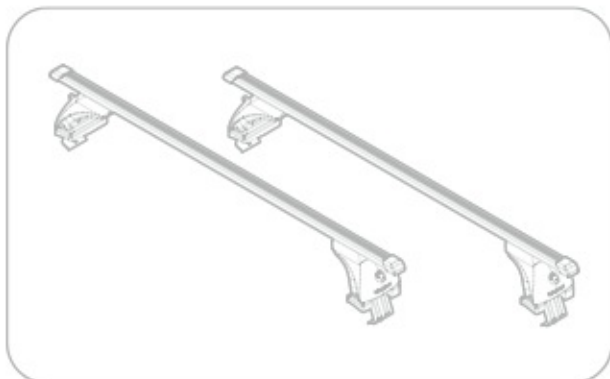

Art. **N15019 S**

A

ACCIAIO
 Steel

Art. **N15024 S**

A

ALLUMINIO
 Aluminium

 +  +  = max: **75kg**

5,5kg

max: **???**kg

Safety Regulations

BMW SERIE 1

9/11 →

BMW SERIE 3

2/12 →

Art. N21111

3A	BMW SERIE 1	3 / 5	9/11 →	16,5 (F=77,5cm)	12,5 (R=73,5cm)
3B	BMW SERIE 3	4	2/12 →	19,5 (F=80,5cm)	18 (R=79cm)
				X	Y