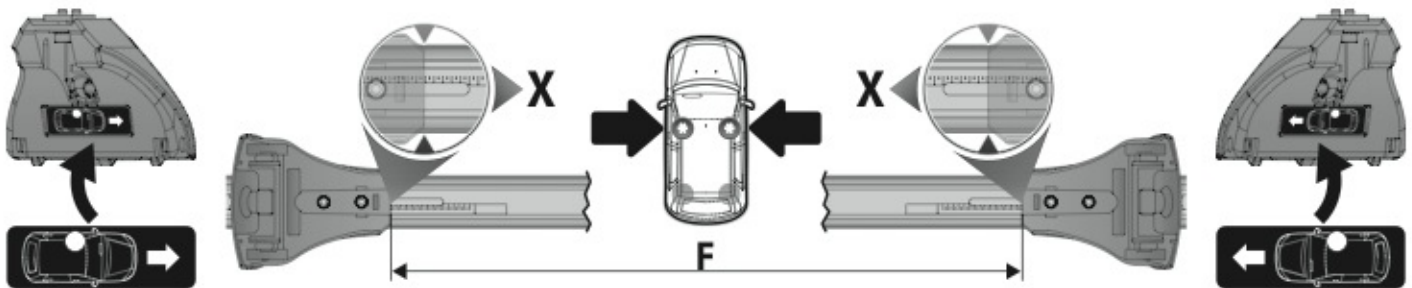

max: **???**kg

Safety Regulations

BMW SERIE 1

9/11 →

BMW SERIE 3

2/12 →

Art. N21111

3A	BMW SERIE 1	3 / 5	9/11 →	16,5 (F=77,5cm)	12,5 (R=73,5cm)
3B	BMW SERIE 3	4	2/12 →	19,5 (F=80,5cm)	18 (R=79cm)
				X	Y